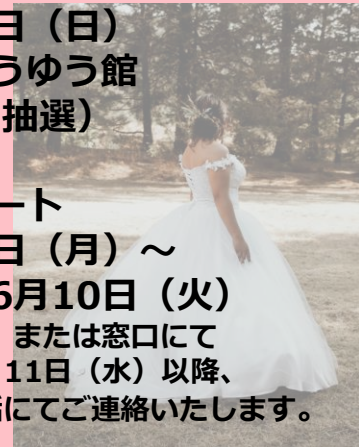

立花ゆうゆう館だより

指定管理者：社会福祉法人 奉優会

立花ゆうゆう館
ホームページ
QRコード

立花ゆうゆう館は墨田区在住60歳以上の方で、個人利用登録がお済みの方がご利用いただける施設です。

※登録がお済みでない方は、マイナンバー等の本人確認書類をご持参ください。

各講座のお申込みは、ご本人様より窓口またはお電話でお願いいたします。

※講座等の受付時間は9:00～17:00となります。

楽しくボイトレ♪歌謡サロン

日時：6月4日・18日（水）全2回

13:30～15:00

場所：立花ゆうゆう館
第1講習室

定員：15名（抽選）

費用：無料

持物：水分補給用の飲料

講師：小林つばさ先生

お申込：5月7日（水）～

5月28日（水）

ご本人がお電話、または窓口にて

※抽選結果は5月29日（木）以降、
当選者の方のみに電話にてご連絡いたします。

歴史講座

～“鬼平”江戸の町と人々の暮らし～

日時：6月19日（木）

10:45～11:45

場所：立花ゆうゆう館
第1講習室

定員：15名（先着）

費用：無料

講師：立花ゆうゆう館 職員

お申込：5月22日（木）～

ご本人がお電話、

または窓口にて

はじめてのマジック

日時：6月1日（日）

13:30～15:00

場所：立花ゆうゆう館
第1講習室

定員：15名（抽選）

費用：教材費200円

（当日現金でお支払いください）

講師：松原忠彦先生

お申込：5月4日（日）～

5月25日（日）

ご本人がお電話、または窓口にて

※抽選結果は5月27日（火）以降、
当選者の方のみ電話にてご連絡いたします。

ファッションショー 出演者募集！！

日時：7月13日（日）

場所：立花ゆうゆう館

定員：10名（抽選）

費用：無料

持物：ペチコート

お申込：4月28日（月）～

6月10日（火）

ご本人がお電話、または窓口にて

※抽選結果は6月11日（水）以降、
当選者の方のみ電話にてご連絡いたします。

出演者の方には6月14～18日（午前）に試着会を行います。
ご参加いただける方のご応募をお待ちしています♪