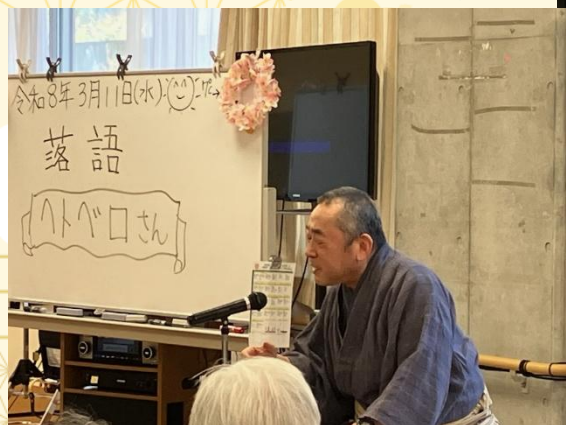

つばめの里 落語鑑賞会

つばめの里に落語家の方が
来訪されました。皆様に様々
な小話と笑いを届けてくれま
した 😊

来月のイベント

- 4月3日(金) 落語
- 4月6日(月) ヘアカット
- 4月10日(金) 福祉ネイル
- 4月17日(金) なないろサロン

✂ヘアカット✂

今月のヘアカットも大盛況
でした♪さっぱりして、皆様
とても幸せそうな表情をさ
れておりました(*^^*)

お後がよろ
しいようで